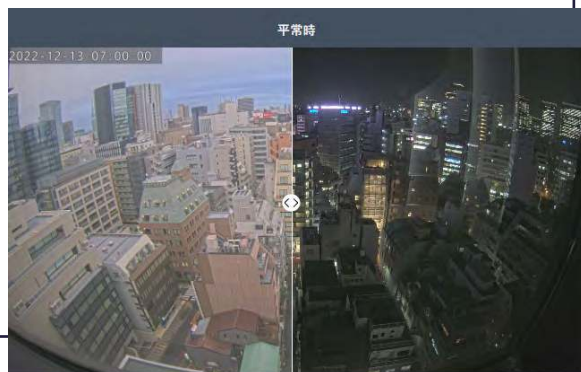

AI需要予測 GreenSnap株式会社様

AI需要予測プロジェクトでSNSユーザーの可視化に成功

これまで経験や勘に頼っていたグリーン業界に、データ活用というコンセプトを浸透させたいと考え、SNSに現れるキーワードから植物の需要予測を行うAIシステム構築にトリプルアイズと共同で取り組みました。

ソリューション

- ・SNSでの投稿数から長・短期でのトレンド把握に成功
- ・ボリンジャーバンドで、ユーザー数の増減に左右されずにブームが来ている品種を捉えることに成功

お問合せ

株式会社PTC Japan 営業企画課

東京都豊島区東池袋1-43-10 パレスティディオ池袋駅前1511
TEL: 03-6914-7088 MAIL: support@ptc-j.co.jp